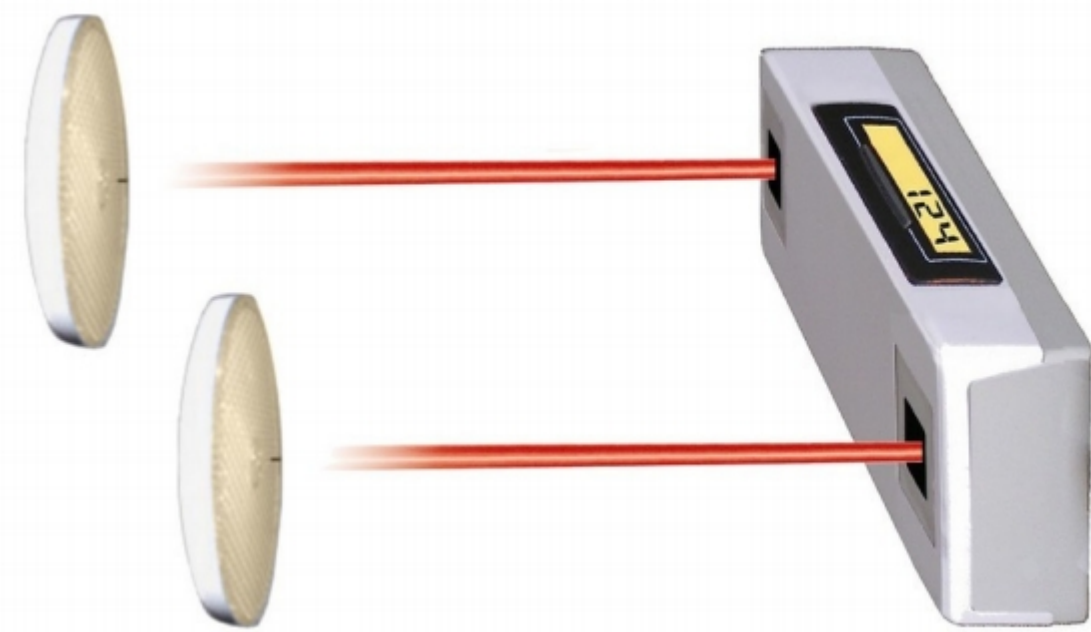

COMPTEUR DE PASSAGE COMPTANT DECOMPTANT CPCD

Compteur de passage permettant de connaître le nombre de personne dans une enceinte ou les entrées et les sorties se font par le même point de passage.

Livré complet prêt à être installé

Boitier comprenant deux cellules reflex une comptant et une décomptant selon le sens de passage et un compteur 8 chiffres affichage LCD 9 mm avec remise à zéro.

Dim 120x65x40 mm 800 g. Alimentation 220 vac/12vdc. 2 réflecteurs